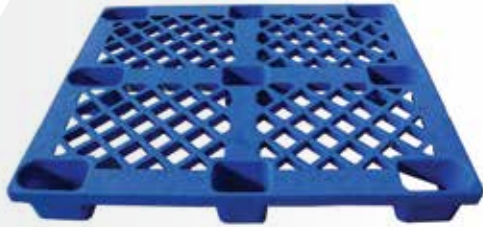

باربر سه چرخ (پله رو)

۱۲۵ سانتی‌متر

ارتفاع

- جنس: لوله قطر ۳۰ میلیمتر با ضخامت ۲ میلی‌متر
- جنس کفی: ورق سیاه با ضخامت ۲ میلی‌متر
- ابعاد صفحه یا کفی: ۵۰ × ۵۰ سانتیمتر
- نوع رنگ: پودری با پاشش الکترواستاتیک
- رنگ: قرمز / آبی

لطفا اسکن کنید

Promotion Basket

سبد حراج

۱۹۰ لیتر

ظرفیت

- ابعاد: ۶۰*۶۰ / ۴۰*۸۰ / ۸۰*۸۰ سانتی‌متر
- جنس پایه‌ها: پروفیل ۳۰*۳۰ با ضخامت ۱ میلیمتر
- جنس زیرین کفی: پروفیل ۳۰*۲۰ با ضخامت ۱ میلیمتر
- جنس شاسی: مفتول مسوار ۶ به ۴ میلیمتر
- جنس کفی: ام دی اف
- نوع رنگ: پودری با پاشش الکترواستاتیک
- رنگ کفی: سفید با نوار مشکی
- رنگ بدنه: دلخواه

لطفا اسکن کنید

Plastic Pallets

ابعاد ۱۲۰ × ۱۴۰ × ۱۰۰ سانتی‌متر
وزن ۹ / ۷ / ۶ کیلوگرم

پالت پلاستیکی

- جنس: پلاستیک
- تحمل بار ثابت: ۱۶۰۰ کیلوگرم
- تحمل بار متحرک: ۸۰۰ کیلوگرم
- رنگ: آبی / مشکی

لطفا اسکن کنید