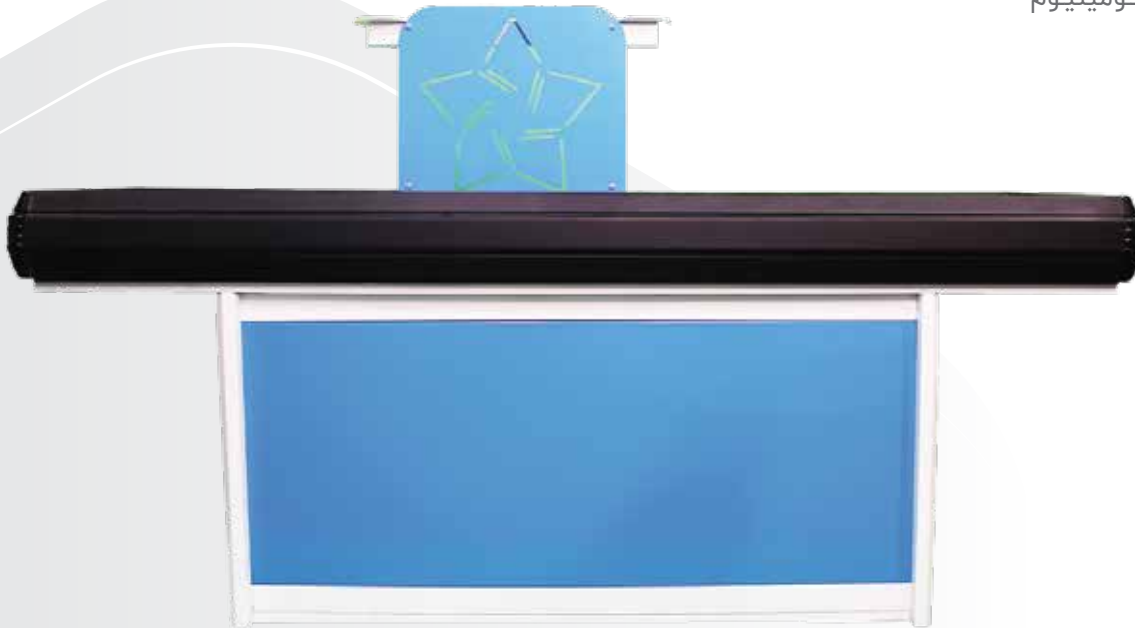

### میز چک اوت مدل بلوط

Balout Model Check Out Table

- دارای پایه مانیتور و محفظه کشو پول
- آپشن های پیشنهادی: پایه پوز / آویز پلاستیک / میز ترازو
- نوع رنگ: پودری با پاشش الکترواستاتیک
- دلخواه ( به طور مثال طوسی و سفید، طوسی و قرمز، قرمز و سفید، قرمز و مشکی)
- جنس: بدنه ورق روغنی با ضخامت ۱ میلیمتر / قاب دور آلومینیوم
- صفحه رویی و حوضچه استیل بگیر گندمی ضد خش

طول:	۲۲۰/۲۰۰/۱۸۰ سانتی متر
ارتفاع:	۸۵ سانتی متر (با پایه تنظیم کننده)
عرض میز اصلی:	۶۰ سانتی متر
ابعاد میز اپراتور:	۵۵ x ۵۰ سانتی متر
سایز حوضچه کوچک:	۷۵ x ۶۰ سانتی متر
سایز حوضچه بزرگ:	۹۵ x ۶۰ سانتی متر
حوضچه اتوبوسی:	۵۰ x ۶۰ سانتی متر
تحمل وزن:	۲۵۰ کیلوگرم

#### Narvan Model Check Out Table

- دارای پایه مانیتور و محفظه کشو پول
- آپشن های پیشنهادی: پایه پوز / آویز پلاستیک / میز ترازو
- نوع رنگ: پودری با پاشش الکترواستاتیک
- دلخواه ( به طور مثال طوسی و سفید، طوسی و قرمز، قرمز و سفید، قرمز و مشکی)
- جنس: بدنه ورق روغنی با ضخامت ۱ میلیمتر / قاب دور آلومینیوم
- صفحه رویی و حوضچه استیل بگیر گندمی ضد خش