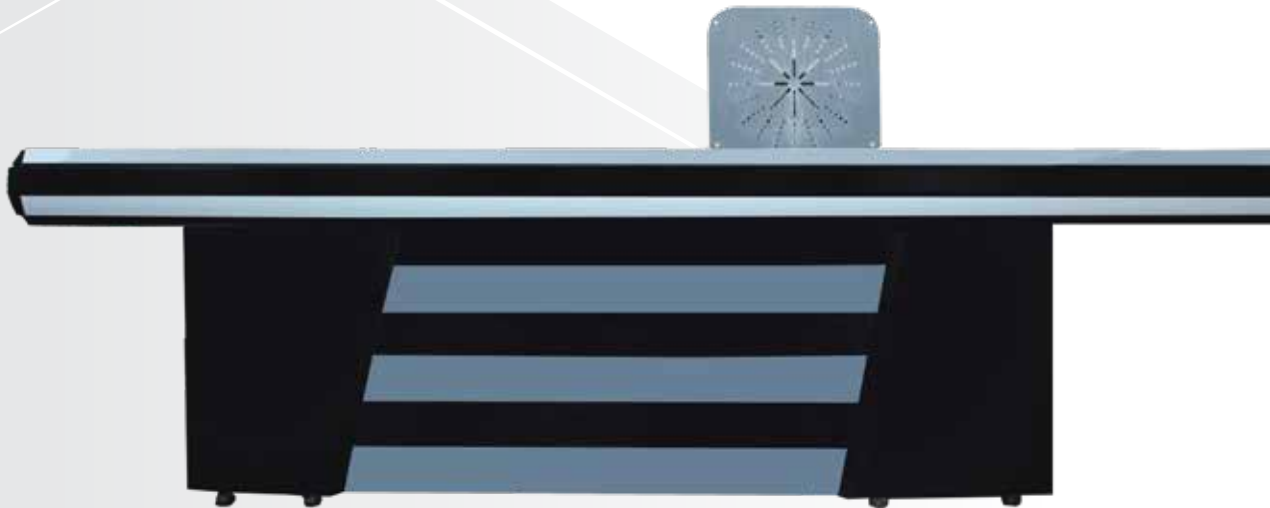

طول:	۱۰۰ سانتی متر
ارتفاع:	۸۵ سانتی متر (با پایه تنظیم کننده)
عرض میز اصلی:	۶۰ سانتی متر
ابعاد میز اپراتور:	۵۵ x ۵۰ سانتی متر
تحمل وزن:	۲۵۰ کیلوگرم

لطفا اسکن کنید

### میز چک اوت مدل پویا

Pouya Model Check Out Table

- دارای پایه مانیتور و محفظه کشو پول
- آپشن های پیشنهادی: پایه پوز / آویز پلاستیک / میز ترازو
- نوع رنگ: پودری با پاشش الکترواستاتیک
- دلخواه ( به طور مثال طوسی و سفید، طوسی و قرمز، قرمز و سفید، قرمز و مشکی )
- جنس: بدنه ورق روغنی با ضخامت ۱ میلیمتر / قاب دور آلومینیوم
- صفحه رویی و حوضچه استیل بگیر گندمی ضد خش